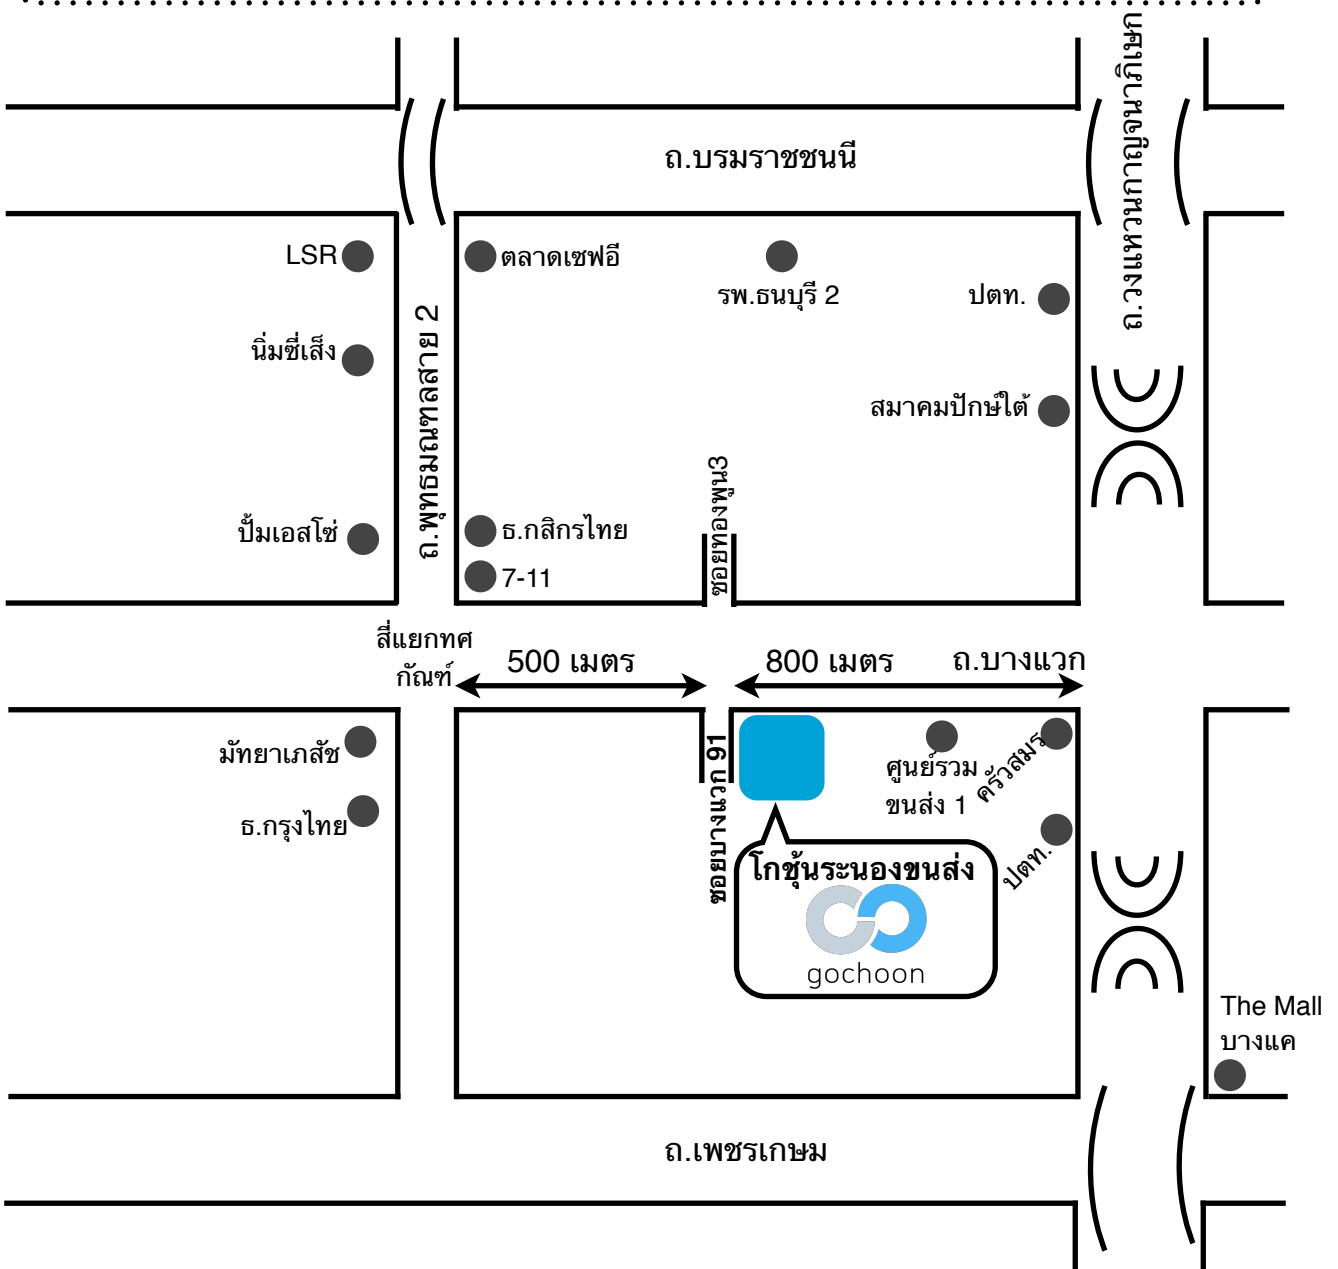

ที่อยู่: 85/1 ซ.บางแวก 91 ถ.บางแวก บางไผ่ บางแค กทม. 10160

พิกัด GPS: 13.744223,100.399088

เวลาให้บริการ: จันทร์ ถึง เสาร์ 8:00 - 17:00 น.

Website: www.choonexpress.com

E-Mail: somkiat@choonexpress.com

Mobile: 082-344-3555, 089-484-8886

Tel+Fax: 02-865-3683

1. สินค้าต้องแพ็คกล่องหรือตีลังไม้ให้แข็งแรงก่อนส่งทุกครั้ง
2. ขอสงวนสิทธิ์ที่จะปฏิเสธการขนส่งสินค้า ดังนี้ สินค้าผิดกฎหมาย/ไม่แพ็คกล่อง/กล่องชำรุด/กล่องเปียกน้ำ/เป็นอันตรายต่อการขนส่ง

3. ลูกค้าที่ต้องการส่งสินค้าจำนวนมาก กรุณาโทรสอบถามล่วงหน้า
4. เปิดและปิดตรงเวลา จ.ส. 8:00 - 17:00 ดูวันหยุดในเว็บไซต์
5. ค่าขนส่งสินค้า จะคำนวณจาก ขนาด(ปริมาตร) หรือ น้ำหนัก หรือ มูลค่าสินค้าเป็นหลัก